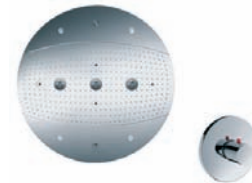

**Kopfbrause
Rainmaker**

Durchmesser: 60 cm
inkl. Highflow-Unterputz-Thermostat
auf Basis ibox universal

mit Licht

HG28404

5.317,-

ohne Licht

HG28403

4.523,-