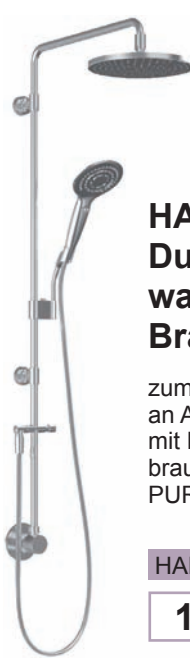

HG27474

572,-

**Kopfbrause
Royale AIR**

Durchmesser: 35 cm

HG28420

1.715,-

Serien HANSASMARTSHOWER / HANSATEMPRA / HANSAJET

HANSASMARTSHOWER

HAN58610900

Glas, granitgrau, mit HANSACUBE Thermostat

HAN58590900

1.589,-

HANSATEMPRA STYLE Duschsystem

mit Brause-Thermostat-Batterie, für Wandaufbau, mit direkt angeschlossenem Duschsystem, mit HANSARAIN Kopfbrause und HANSASTILO Handbrause, chrom

HAN58429103

1.177,-

HANSAJET Duschsystem, wasserführende Brausestange

zum Anschluss an alle Aufputz- oder Unterputzarmaturen, mit HANSARAIN Kopfbrause und HANSAPUREJET Handbrause

HAN51640200

1.067,-

HANSAJET Duschsystem, wasserführende Brausestange

zum direkten Anschluss an Wandanschlussbogen mit HANSARAIN Kopfbrause und HANSAPUREJET Handbrause, mit Wandanschlussbogen

HAN51660200

1.142,-

HANSAJET Duschsystem, wasserführende Brausestange

zum direkten Anschluss an Aufputz-Armaturen mit HANSARAIN Kopfbrause und HANSAPUREJET Handbrause