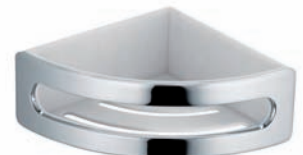

Haltegriff

verchromt

KC11607.010000

89,-

Glashalter

komplett mit Echkristall-Glas, mattiert

KC11650.019000

91,-

Schaumseifenspender

Opal-Glas mattiert, für Schaumseife, komplett mit Halter und Pumpe

KC11653.019000

138,-

Eckschwammkorb

2-teilig: Metallkorb und herausnehmbarer, seifenbeständiger, bruchfester und UV-unempfindlicher Kunststoff-Einsatz