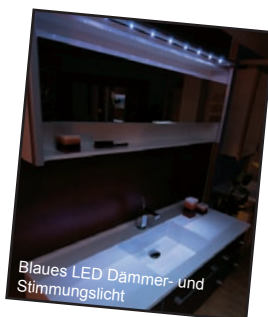

Besondere Möbel für Ihr Bad ...

Programm CUBAGNO Doppelwaschtisch-Lösung CUB 013

Mineralguss Waschtisch „Cubus“
Uni Weiß (B: 120 cm) mit einteiligem Becken,
zwei Armaturlochbohrungen und
nur einem Wasserablauf
Front: Rot Hochglanz
Platzbedarf: mind. 120 cm

ohne Armaturen

4.138,-

**Easy living im
puristischen Stil ...**